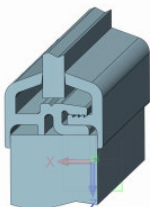

BHK-Türausschnittrahmen 2-teilig

Rahmensystem BHK

- einfache und schnelle Montage
- Montage eines Aufnahmeprofils entfällt
- fertig auf Maß konfektioniert
- ansprechendes und modernes Design
- vielfältige Oberflächenvarianten, auch in echtem Aluminium im Alu- oder Edelstahllook ummantelt

Profilvarianten

Rahmen für Tür-Vorderseite
fertig konfektioniert
auf Gehrung geschnitten und
verschweißt

Rahmen für Tür-Rückseite
fertig konfektioniert
auf Gehrung geschnitten und
verschweißt