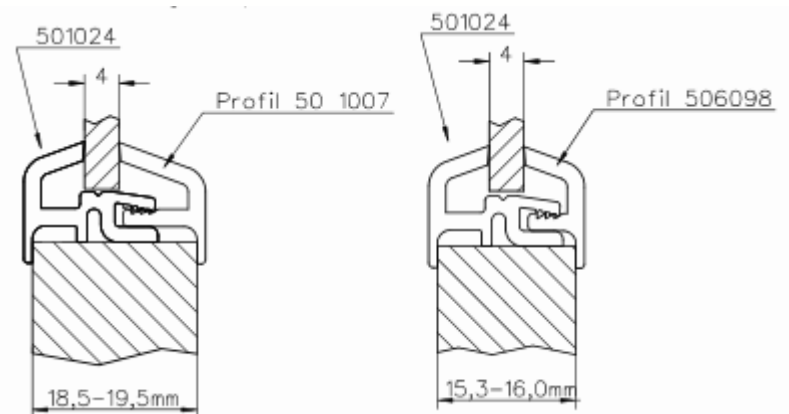

BHK-Türausschnittrahmen 2-teilig

Rahmensystem BHK

- einfache und schnelle Montage
- Montage eines Aufnahmeprofils entfällt
- fertig auf Maß konfektioniert
- ansprechendes und modernes Design
- vielfältige Oberflächenvarianten, auch in echtem Aluminium im Alu- oder Edelstahllook ummantelt

Profilvarianten

Rahmen für Tür-Vorderseite
fertig konfektioniert
auf Gehrung geschnitten und
verschweißt

Rahmen für Tür-Rückseite
fertig konfektioniert
auf Gehrung geschnitten und
verschweißt