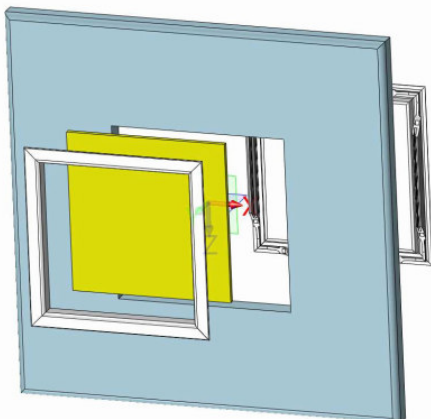

BHK-Türausschnittrahmen 2-teilig

Rahmensystem BHK

- einfache und schnelle Montage
- Montage eines Aufnahmeprofils entfällt
- fertig auf Maß konfektioniert
- ansprechendes und modernes Design
- vielfältige Oberflächenvarianten, auch in echtem Aluminium im Alu- oder Edelstahllook ummantelt

Profilvarianten

Rahmen für Tür-Vorderseite
fertig konfektioniert
auf Gehrung geschnitten und
verschweißt

Rahmen für Tür-Rückseite
fertig konfektioniert
auf Gehrung geschnitten und
verschweißt