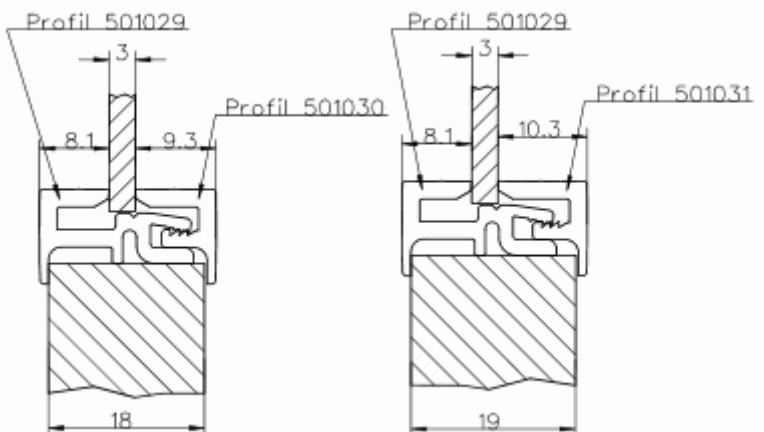

BHK-Türausschnittrahmen 2-teilig

Rahmensystem BHK

- einfache und schnelle Montage
- Montage eines Aufnahmeprofils entfällt
- fertig auf Maß konfektioniert
- ansprechendes und modernes Design
- vielfältige Oberflächenvarianten, auch in echtem Aluminium im Alu- oder Edelstahllook ummantelt

Profilvarianten

Rahmen für Tür-Vorderseite
fertig konfektioniert
auf Gehrung geschnitten und
verschweißt

Rahmen für Tür-Rückseite
fertig konfektioniert
auf Gehrung geschnitten und
verschweißt