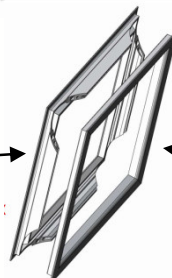

BHK-Türausschnittrahmen 2-teilig

Rahmensystem BHK

- einfache und schnelle Montage
- Montage eines Aufnahmeprofils entfällt
- fertig auf Maß konfektioniert
- ansprechendes und modernes Design
- vielfältige Oberflächenvarianten, auch in echtem Aluminium im Alu- oder Edelstahllook ummantelt

Profilvarianten

Rahmen für Tür-Vorderseite
fertig konfektioniert
auf Gehrung geschnitten und
verschweißt

Rahmen für Tür-Rückseite
fertig konfektioniert
auf Gehrung geschnitten und
verschweißt